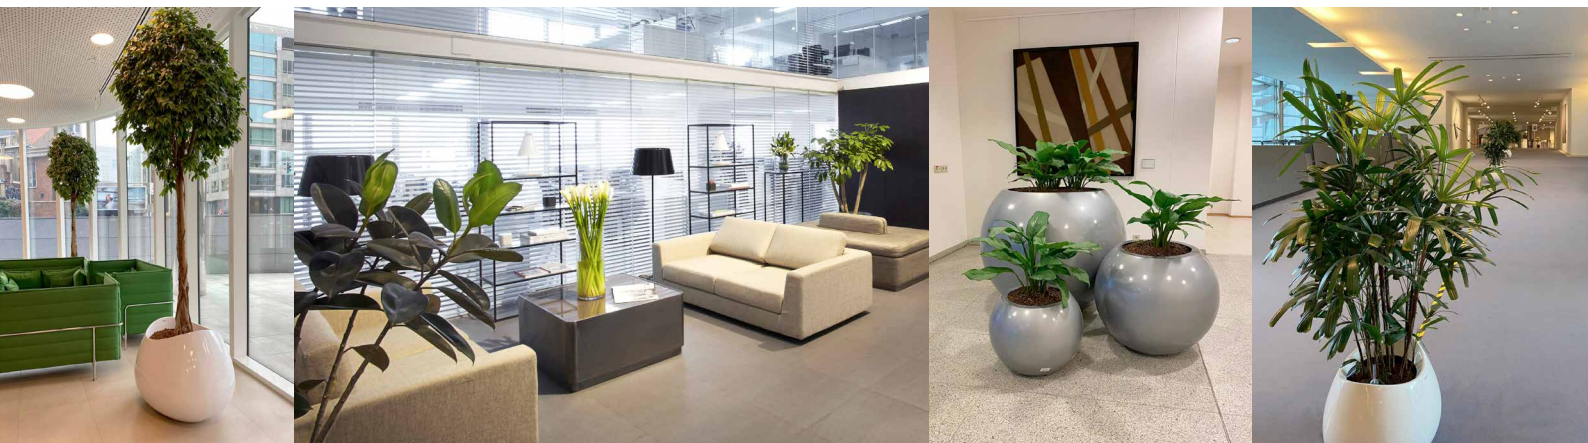

Iris creëert een moderne, trendy of chique **groenbeleving** in elke **professionele omgeving**.

VERBETERDE LUCHTKWALITEIT

Moderne kantoorgebouwen, met overwegend gesloten luchtcirculatie systemen, kunnen tot tien keer meer vervuilende stoffen bevatten dan de buitenlucht. Veel voorkomende giftige boosdoeners die gesignaleerd worden in kantooromgevingen zijn; schimmel, formaldehyde, huisstofmijt, koolmonoxide en chemische reinigingsmiddelen. Planten op kantoor verbeteren de luchtkwaliteit door schadelijke verontreinigende stoffen op te nemen. Planten stabiliseren ook de luchtvochtigheid. Kamerplanten blijken ook de symptomen van "sick building syndrome" of SBS te verminderen."

VERREGAANDE EXPERTISE

Wij bieden in heel België onze expertise aan en staan garant voor een superieure kwaliteit. Dankzij verschillende depots en locaties zijn we altijd dicht bij onze klanten en. Bovendien zijn we gewend om dagelijks een grote hoeveelheid kamerplanten te beheren via rapportages. Eerst wordt een inventarisatie gemaakt van de te onderhouden installaties door middel van gescande barcodes, vervolgens worden de installaties na het onderhoud opnieuw gescand en wordt er een rapportage gemaakt met de resultaten van het onderhoud.